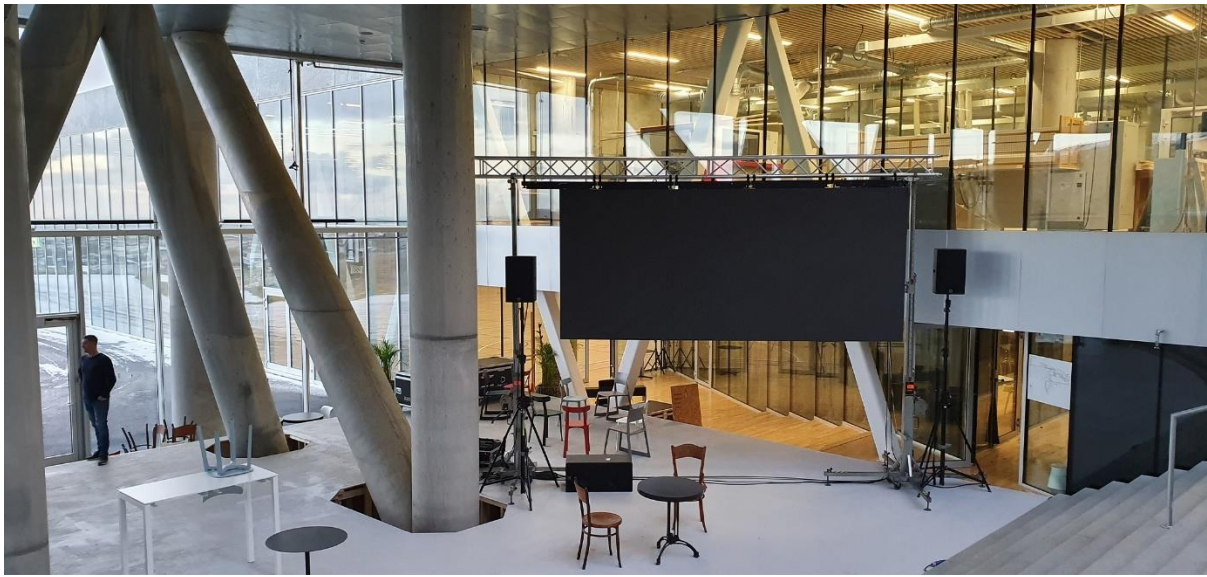

4) Dømi - uppsetan av mobilum skermi í atrium

Á hesum myndunum sæst ein mobilur 4,5 metrar breiður skermur í atrium.

Tað er ikki hendan loysnin ið vit ynskja, men hesar myndirnar eru viðlagdar fyri at geva eina veruliga hóming av hvussu ein stórskíggji tekur seg í atrium.

5) Montering

Tað verður sæð jaligt um veitarin hevur møguleika at veita montering av stórskíggjanum. Vit ynskja í hvussu er at ein monteringsloysn verður bjóða, við ella uttan arbeiðsmegi.